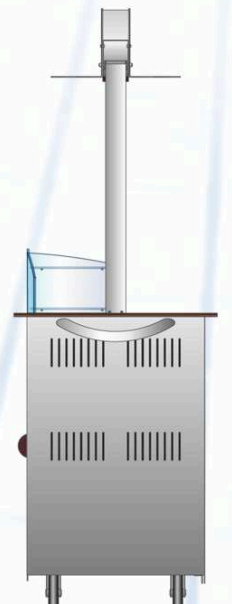

CarriChoco.com

Vista Frontal

Vista Trasera

Diseño moderno y elegante

El nuevo Carrichoco cuenta con un diseño y acabado exterior de lujo. Con un lugar para cada cosa y cada cosa en su lugar, sin duda combina y armoniza la utilidad con la estética.

Vista aérea

Compacto

Nunca fué más fácil montar, desmontar o transportar un kiosko. El modo transporte le permite incluso guardarlo dentro de una furgoneta.

Modo transporte

Vista Lateral

www.carrichoco.com