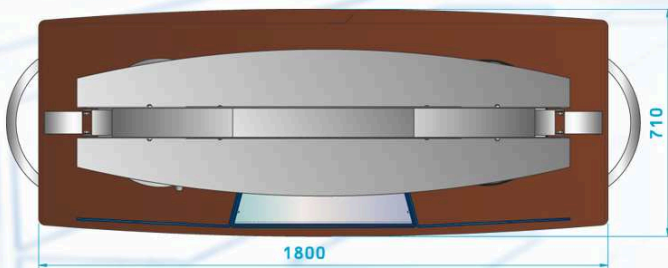

CarriChoco.com

Vista Frontal

Vista Trasera

Diseño moderno y elegante

El nuevo Carrichoco cuenta con un diseño y acabado exterior de lujo. Con un lugar para cada cosa y cada cosa en su lugar, sin duda combina y armoniza la utilidad con la estética.

Vista aérea

Compacto

Nunca fué más fácil montar, desmontar o transportar un kiosko. El modo transporte le permite incluso guardarlo dentro de una furgoneta.

Modo transporte

Vista Lateral

www.carrichoco.com